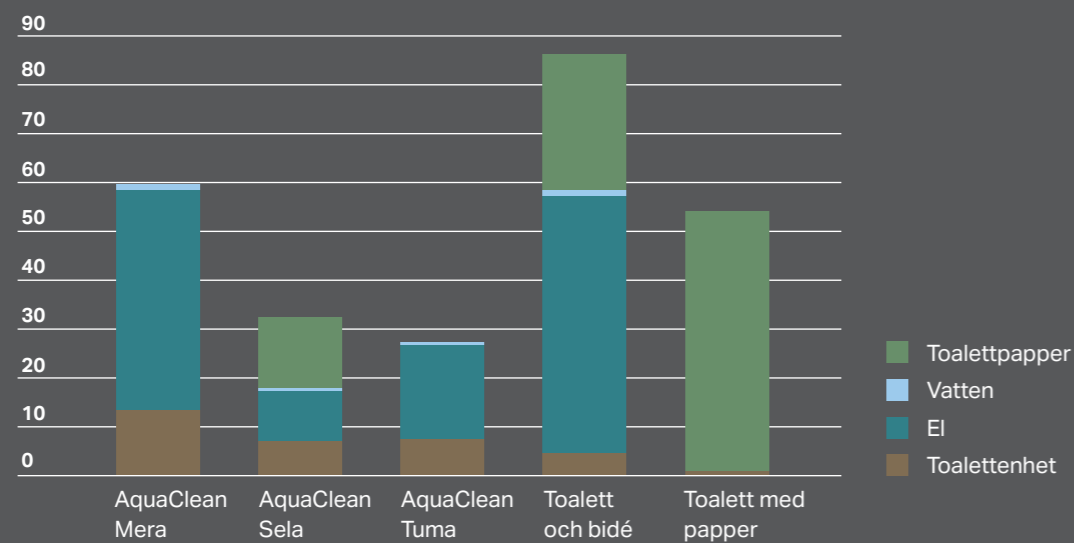

GEBERIT AQUACLEAN OCH MILJÖN

4 HÅLLBARA SKÄL FÖR DUSCHTOALET

1. JÄMFÖRELSE AV EKOLOGISKT FOTAVTRYCK

Rengöring med vatten är renare och skonsammare än med toalettpapper. Geberits duschtoaletter får bra resultat i livscykelanalyser och är jämförbara med konventionella toaletter och användning av toalettpapper. Den extra vattenförbrukningen för duschfunktionen är av liten betydelse, medan tillverkningen av toalettpapper och elförbrukning för uppvärmning av vatten är centrala.

GEBERIT AQUACLEANS DUSCHTOALETTER JÄMFÖRT MED KONVENTIONELLA TOALETTER MED TOALETTPAPPER OCH BIDÉ

Grafiken visar miljöpåverkan, analyserad enligt metoden IMPACT World+.