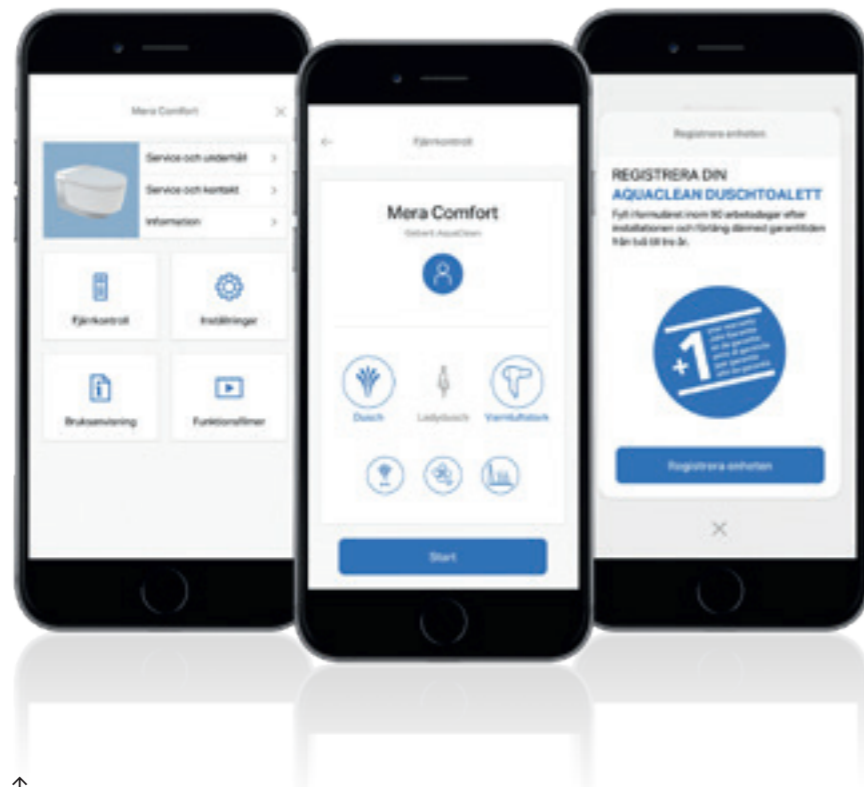

DIGITAL SUPPORT

MER FLEXIBELT FÖR DIG

Geberit Home-appen gör smarttelefonen till fjärrkontroll för AquaCleans duschtoaletter. Alla funktioner går att köra och spara via appen. Dessutom går mjukvaruuppdateringarna snabbt och smidigt. Videoklippen i appen ger smarta tips och råd för underhåll och skötsel.

FÖRLÄNGD GARANTI

Geberit ger som standard två års slutkundsgaranti från installationstillfället. Om produkten installeras och registreras av ett VVS-företag, så förlänger Geberit garantitiden med ett år. Det enda du

behöver göra är att enkelt registrera modellen du köpt på www.geberit-aquaclean.se/service/garanti eller skicka det medföljande garantikortet till Geberit inom 90 arbetsdagar från installationsdatumet.

↑
Förutom att styra AquaCleans duschtoaletter går det även att smidigt registrera enheten via smartphone.